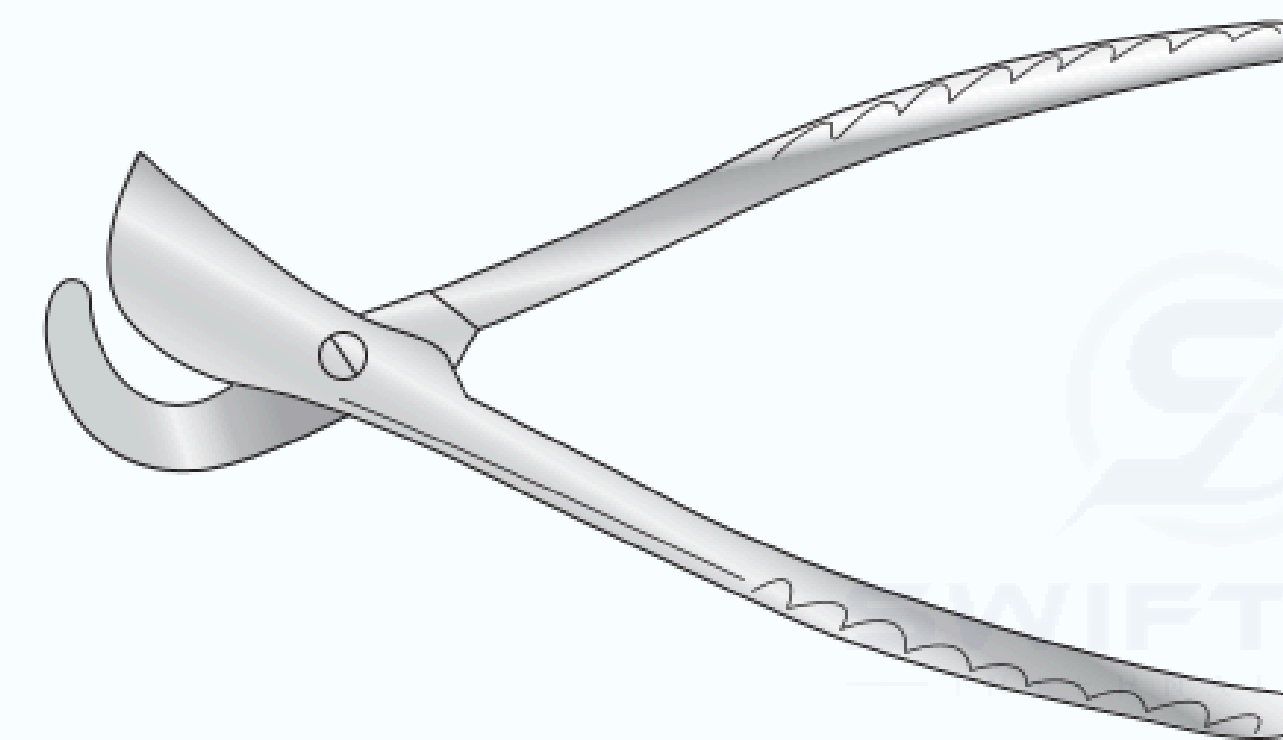

Eslander Rib Shears