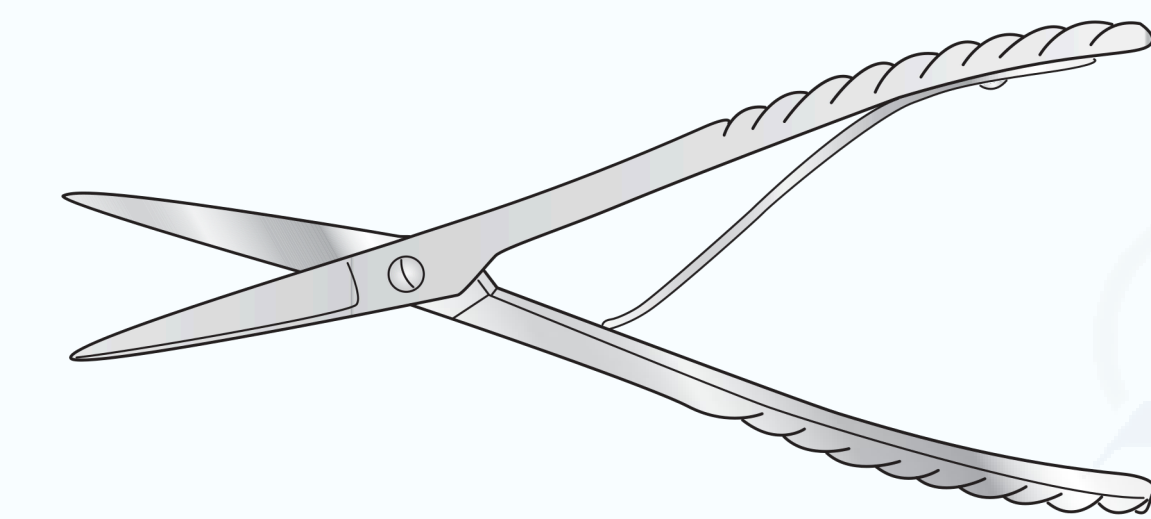

Infant Skull Shears