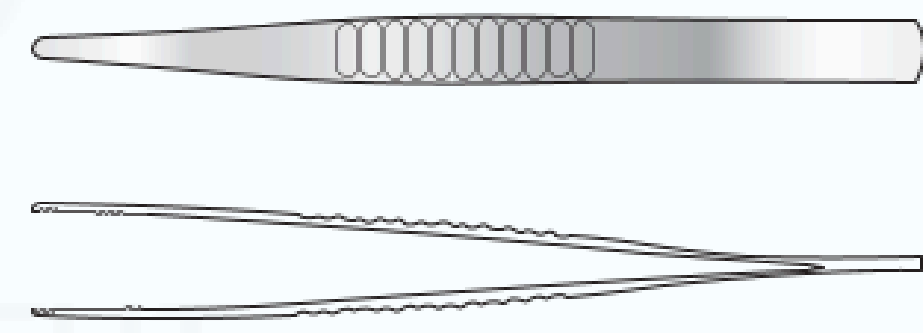

Rib Shears

London Hospital pattern

S C- P M /070	241mm long
---------------	------------

Pollock Rib Shears

SC-PM/071	311mm long
-----------	------------

Rib Shears

Surgical Holdings pattern

SC-PM/073a	387mm long
------------	------------

Eslander Rib Shears

SC-PM/072	215mm long
-----------	------------

Infant Skull Shears

SC-PM/073	184mm long
-----------	------------

Dissecting Forceps

Serrated, turn over end

SC-GI/244	178mm long
-----------	------------

Block End Dissecting Forceps

Straight, serrated

SC-GI/256	152mm long
SC-GI/256a	203mm long
SC-PM/080	254mm long
SC-PM/081	310mm long

Spencer Wells Artery Forceps

Straight

SC-GI/035	127mm long
SC-GI/036	152mm long
SC-GI/037	177mm long
SC-GI/038	203mm long