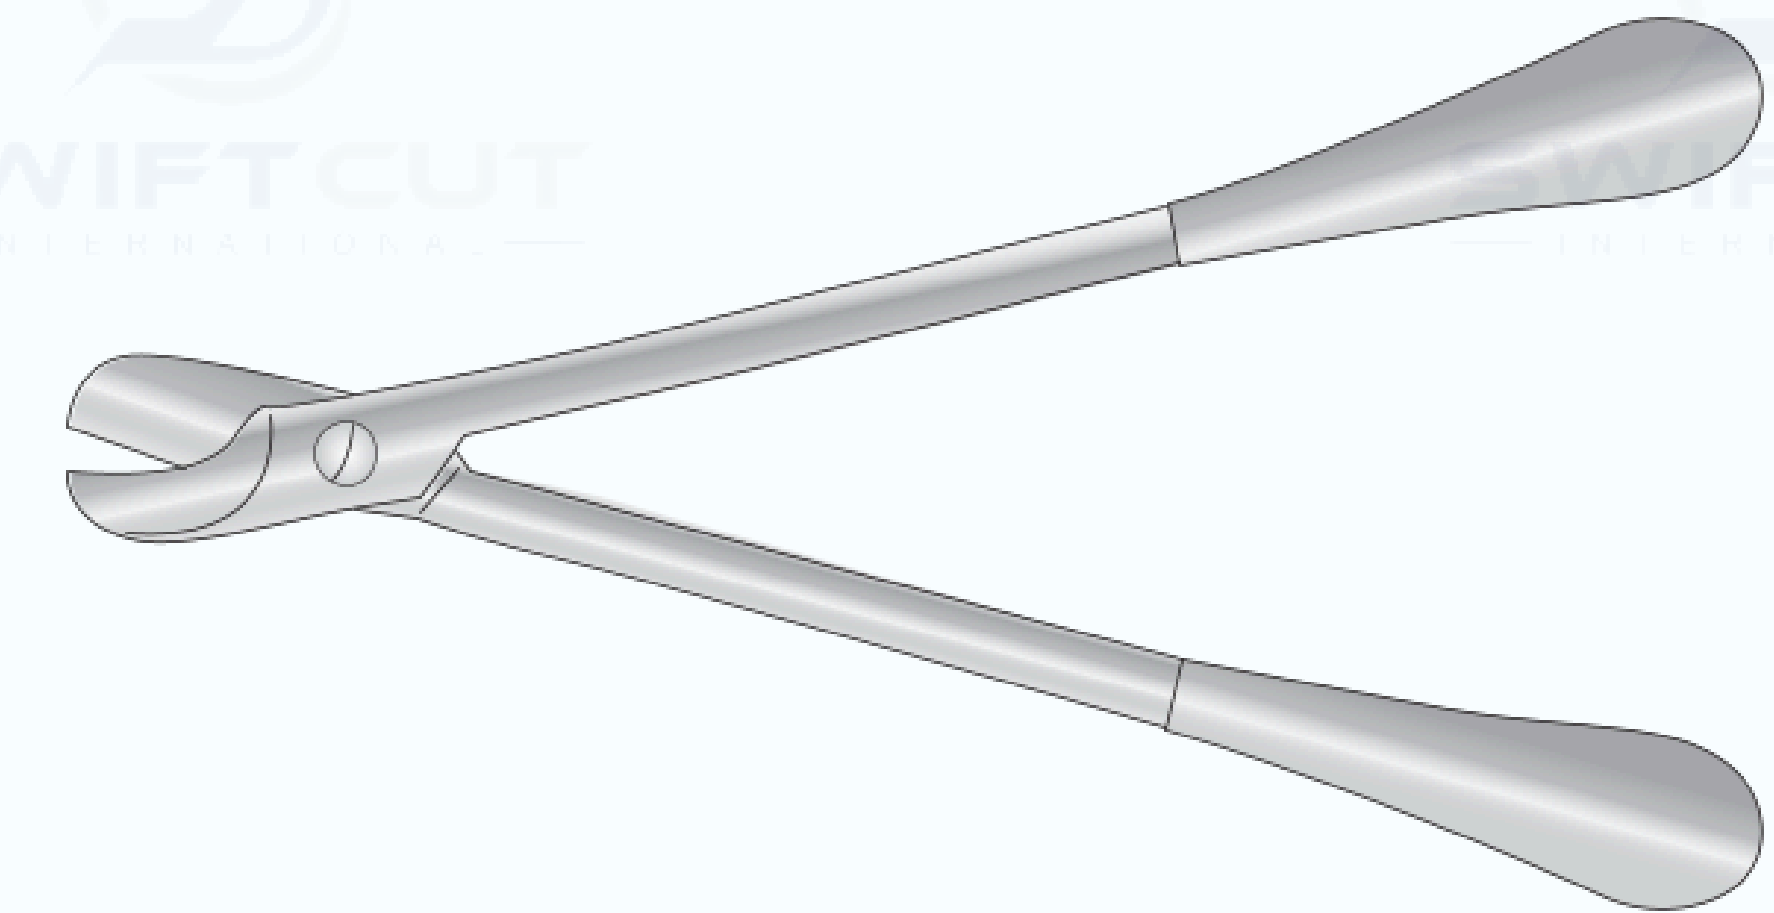

Rib Shears

London Hospital pattern

S C- P M /070	241mm long
---------------	------------

Pollock Rib Shears

SC-PM/071	311mm long
-----------	------------

Rib Shears

Surgical Holdings pattern

SC-PM/073a	387mm long
------------	------------