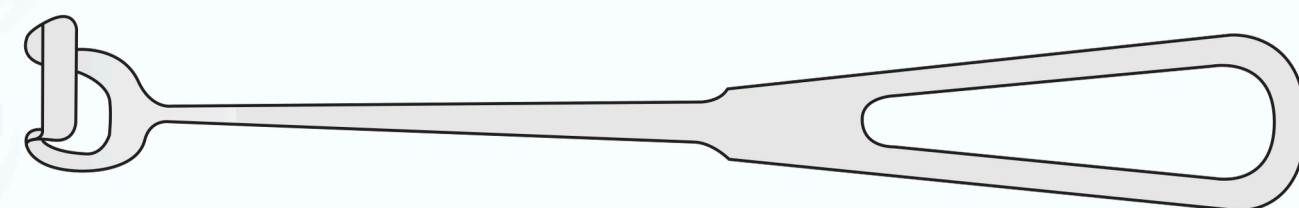

SC-GI/294	152cm long
SC-GI/295	203mm long
SC-GI/296	255mm long

Durham Retractor

SC-PM/121	215mm long
-----------	------------

Scalpel Blade Remover

Serrated

SC-PM/128	148mm long
-----------	------------