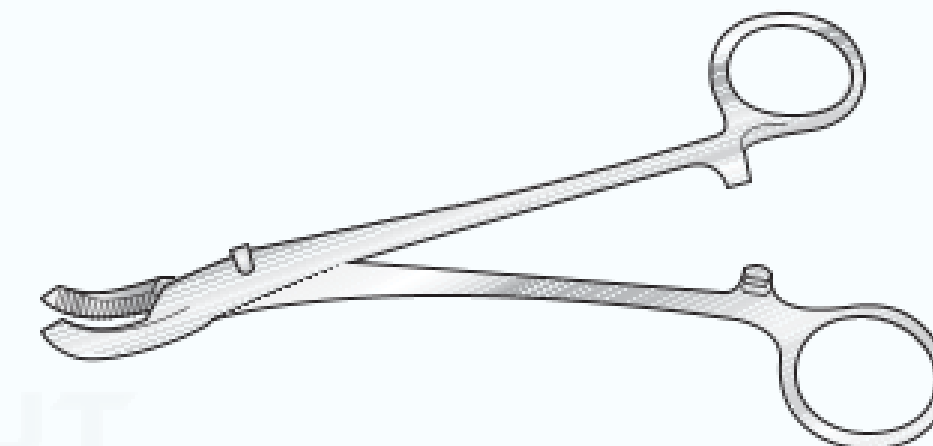

SC-GI/294	152cm long
SC-GI/295	203mm long
SC-GI/296	255mm long

Durham Retractor

SC-PM/121	215mm long
-----------	------------

Scalpel Blade Remover

Serrated

SC-PM/128	148mm long
-----------	------------