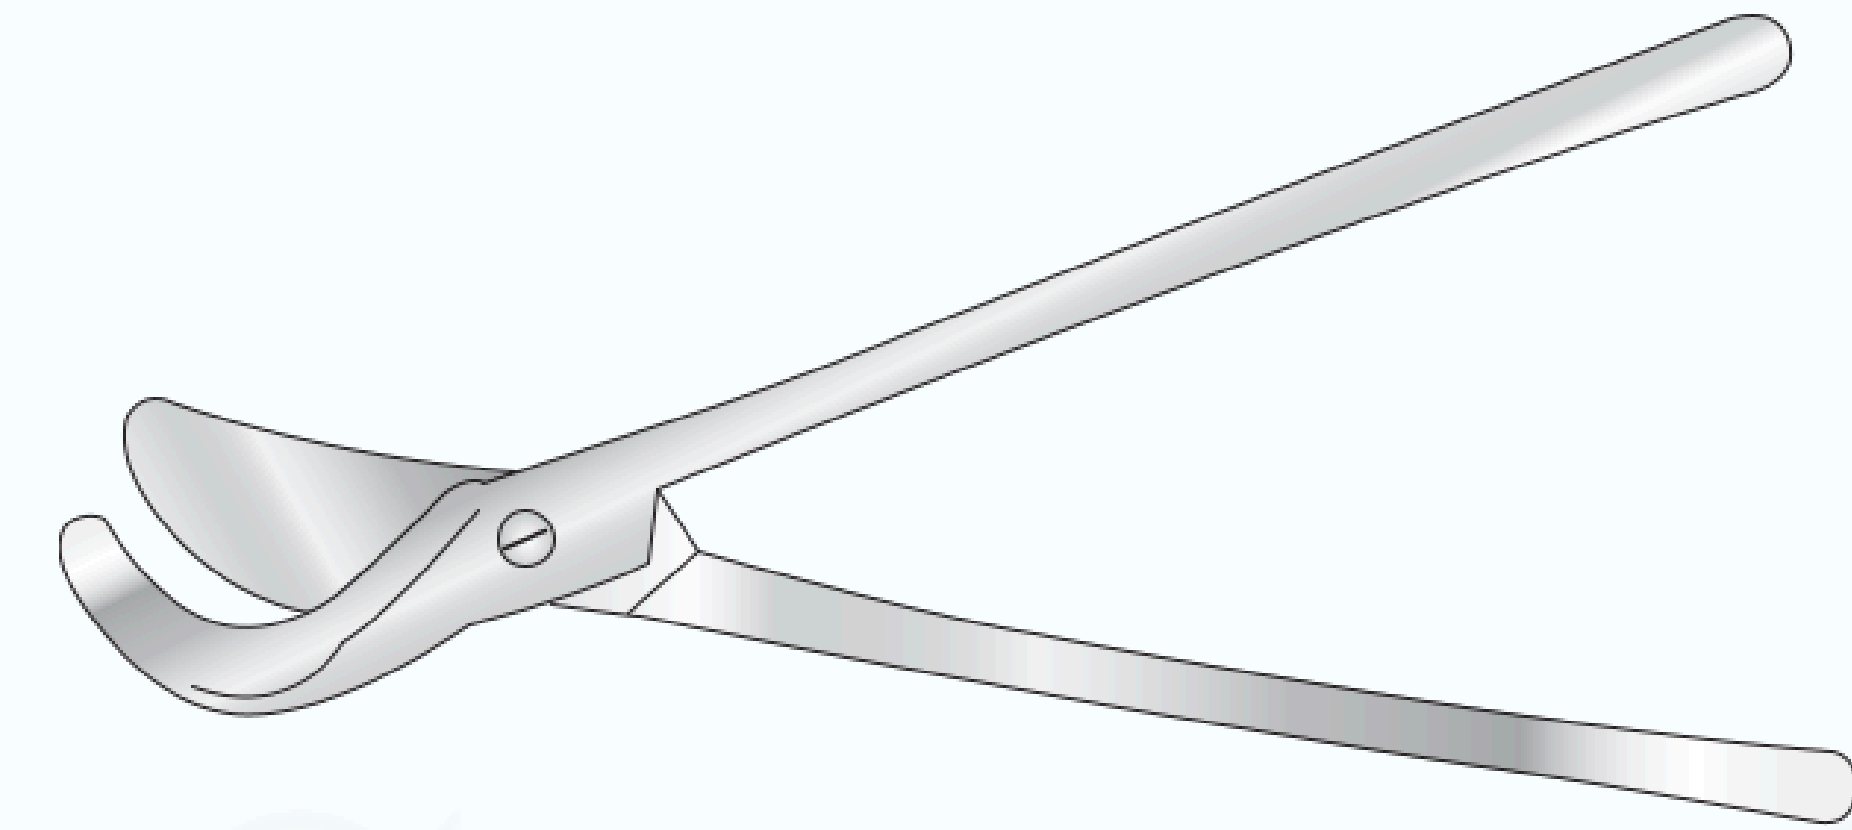

Rib Shears

London Hospital pattern

S C- P M /070	241mm long
---------------	------------

Pollock Rib Shears

SC-PM/071	311mm long
-----------	------------

Rib Shears

Surgical Holdings pattern

SC-PM/073a	387mm long
------------	------------